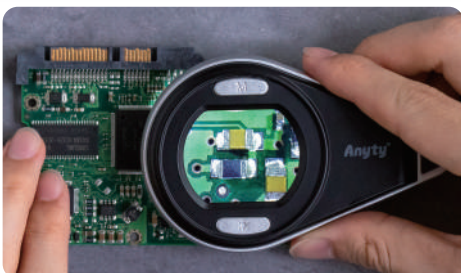

ポケットサイズの 携帯顕微鏡

デジタル画面でくっきり鮮やか

薄型
軽量

最大倍率
14倍

LED
UV
ライト

マジックルーペ

取扱販売店

SEIKO
正晃株式会社

使い方を
動画でチェック

サッと出して拡大。携帯用のデジタル顕微鏡

電子部品の抜き取り検査に

製造部品のキズ等のチェックに

切削工具などのメンテナンスに

サッと出して拡大! すぐに見たい作業現場の検査・検品に大活躍

ポケットサイズの携帯顕微鏡

携帯性に優れたコンパクトサイズ。胸ポケットに入れて持ち運びでき、すぐに見たい作業現場でサッと取り出して確認できます。

最大倍率14倍

拡大率は最大14倍。5倍、9倍、14倍の3段階の切り替えができ、作業内容に合わせて拡大率を選べます。

かんたんシンプル操作

2つのボタンで倍率やライトの切り替えなどすべての操作が可能。ボタンを押すだけのシンプル操作でかんたんに使えます。

鮮やか液晶ディスプレイ

カメラで写した映像を液晶ディスプレイに表示。レンズによる歪みがなく正確かつ鮮やかに見ることができます。

ケーブル・ネット環境不要

スマホなどの外部デバイスやネット環境は不要。マジックルーペ本体だけで使えるため、いつでもどこでも使用できます。

LED・UV2つのライト搭載

暗い場所でも確認可能なLEDライト、品質管理に最適なUVライトと2つのライトを搭載。用途の合わせて使い分けができます。

製品仕様

商品名	携帯型 LED 顕微鏡 マジックルーペ	光源	白色 LED×3、UV LED×3
型番	3R-MJL01	バッテリー	3.7V 700mAh
JAN	4589557954845	使用時間	約140分
モニタ	2インチ ※可視部分は1.8インチ	充電時間	約60分
モニタ解像度	320×240	サイズ	約104×65×21mm
センサー	1/4 インチ CMOS センサー	重量	約50g
センサー解像度	1280×720 ※モニタ解像度に依存	付属品	収納ケース、USB ケーブル
焦点距離	8~12mm	<p>植物の観察に。小さな部品の確認に。 Anyty</p> <p>携帯型LED顕微鏡</p> <p>デジタルで鮮やか。 パッケージイメージ</p>	
視野角	約45°		
光学ズーム	5倍		
デジタルズーム	1.8倍/2.8倍		
光学×デジタルズーム	9倍/14倍		